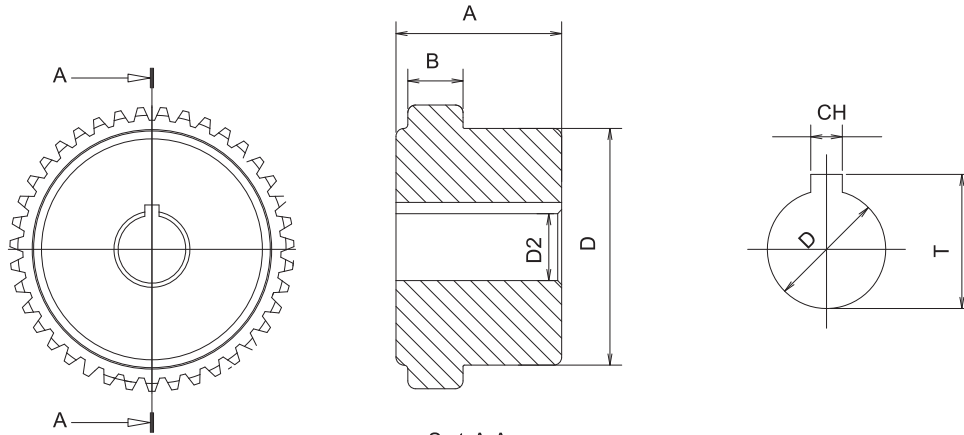

Sect. B-B

REFERANS			MOTOR TARAFI							
KW.	HP	E.MOTOR	KOD	A	B	D	D	CH	T	Z
37 / 45	50 / 60	225	DK6003	68	18	91				55
			DK604203				42	12	47	
			DK604803				48	14	53	
			DK605503				55	16	62	
			DK606003				60	18	67	

Sect. A-A

POMPA TARAFI													
KOD	A	B	B1	B2	D	D1	D2	E	CH	T	H	K	Z
DK601P03	68	18	-	-	91	-	16,66	-	4	-	2	1/8	55
DK602503			-	25		-	6	28	3	-			
DK602PD03			-	22,15		-	6,35	22,15	3,2	-			
DK602PK03			-	22,15		-	4	-	2	1/8			
DK60-G2B-03			-	12,5		-	3	-	1,5	1/5			
DK60-1M03			-	13,9		-	3	-	1,5	1/8			
DK60-G2-1403			-	14,3		-	4	-	2				
DK60-2-03			-	17,2		-	4	-	2				
DK60-2-03T			-	17,2		-	3,2	-	1,6				
DK60-G3-03			-	18,36		-	4	-	2	1/5			
DK60-G3B-03			-	19,3		-	5	-	2,5				
DK60-SAE-A-03			-	19,05		-	5	21,55	2,5		-		
DK60-G3.5-03			-	21,08		-	5	-	2,5		1/8		
DK60-ZG-03			-	25,2		-	5	-	2,5	1/5			
DK60-35-03T			-	25,6		-	4,76	-	2,4	1/8			
DK60-35-03			-	25,6		-	5	-	2,5				
DK60-4-03T			-	33,3		-	6,35	-	3,2				
DK60-4-03			-	33,3		-	7	-	3,5				