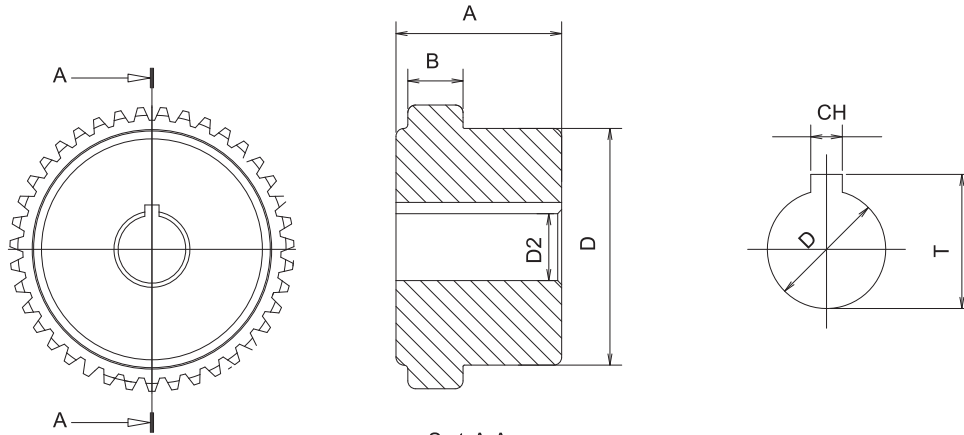

Sect. B-B

REFERANS			MOTOR TARAFI							
KW.	HP	E.MOTOR	KOD	A	B	D	D2	CH	T	Z
11 / 15	15 / 20	160	DK4203	42 & 62	14	60				39
			DK421903				19	6	22	
			DK422403				24	8	28	
			DK422803				28	8	32	
			DK423203				32	8	36	
			DK423803				38	10	43	
			DK424203				42	12	47	
			DK42A03							

Sect. A-A

POMPA TARAFI														
KOD	A	B	B1	B2	D	D1	D 2	E	CH	T	H	K	Z	
DK421P03	42	14	14	10	60	35	16,66	20	4	-	2	1/8	39	
DK422503			-	-		-	25	-	6	28	3	-		
DK422PD03			-	-		-	22,15	-	6,35	22,15	3,2	-		
DK422PK03			-	-		-	22,15	15,5	4	-	2	1/8		
DK423PK03			-	-		-	22,2	-	4	-	2	-		
DK423PD03			-	-		-	29,21	-	8	33,21	4	-		
DK42-G2B-03			-	-		-	12,5	-	3	-	1,5	1/5		
DK42-1M03			-	-		-	13,9	-	3	-	1,5	1/8		
DK42-G2-1403			-	-		-	14,3	-	4	-	2			
DK42-2-03			-	-		-	17,2	-	4	-	2			
DK42-2-03T			-	-		-	17,2	-	3,2	-	1,6			
DK42-G3-03			-	-		-	18,36	-	4	-	2	1/5		
DK42-G3B-03			-	-		-	19,3	-	5	-	2,5			
DK42-SAE-A-03			-	-		-	19,05	-	5	21,55	2,5			-
DK42-G3,5-03			-	-		-	21,08	-	5	-	2,5			1/8
DK42-ZG-03			-	-		-	25,2	-	5	-	2,5	1/5		
DK42-35-03T			-	-		-	25,6	-	4,76	-	2,4	1/8		
DK42-35-03			-	-		-	25,6	-	5	-	2,5			
DK42-4-03T			-	-		-	33,3	-	6,35	-	3,2			
DK42-4-03			-	-		-	33,3	-	7	-	3,5			