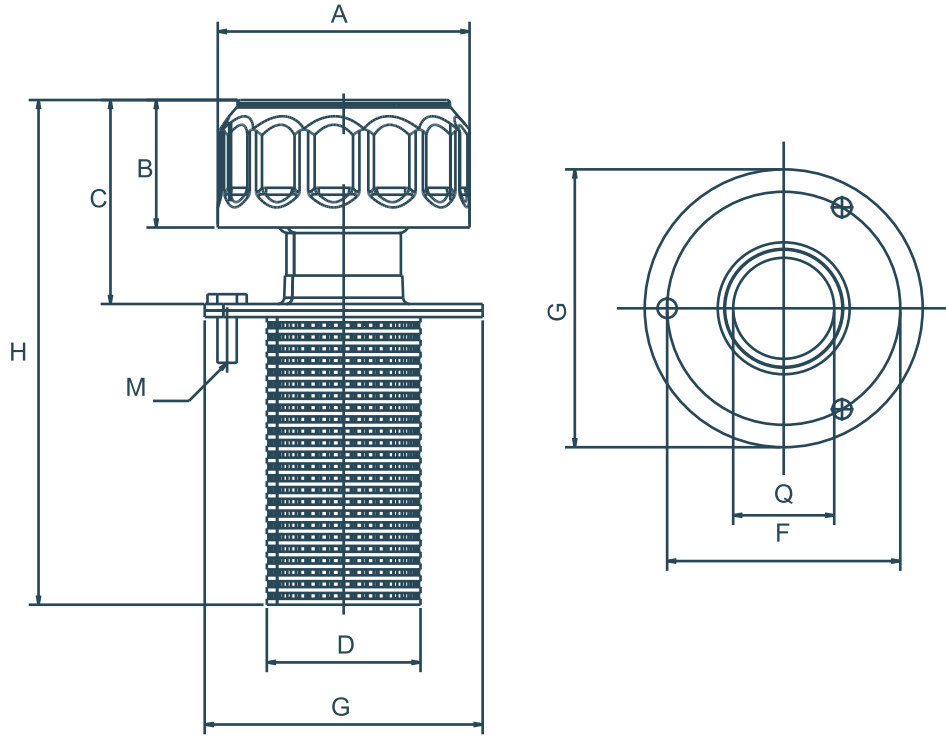

KLİPSLİ TİP

VIDALI TİP

YAĞ DOLUM KAPAĞI (DEPO KAPAĞI)

PLASTİK FLİTRELİ

KODU	A	B	C	D	F	G	H	M	Q
DK KÜÇÜK VIDALI KROMAJLI	45,5	38	52	28	42	52	119,5	M4	1/2"
DKBKB BÜYÜK KLİPSLİ BOYALI	77	41	64	50	70,5	86	156	M5	--
DKBKK BÜYÜK KLİPSLİ KROMAJLI	77	41	64	50	70,5	86	156	M5	--
DKBVB BÜYÜK VIDALI BOYALI	77	41	48	50	70,5	86	143	M5	1 1/4"
DKBVK BÜYÜK VIDALI KROMAJLI	77	41	48	50	70,5	86	143	M5	1 1/4"