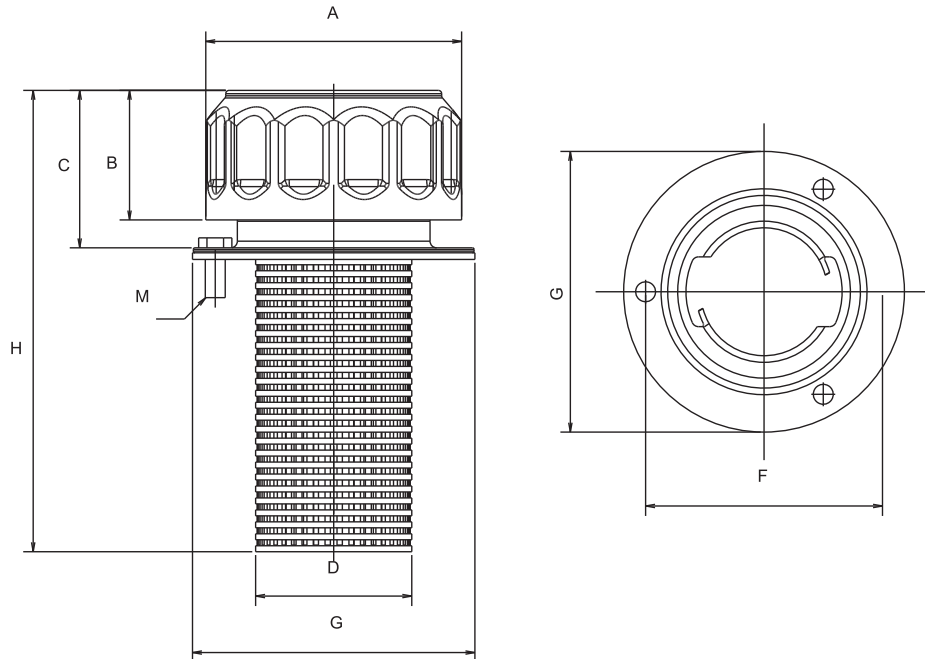

KLİPSLİ TİP

VIDALI TİP

YAĞ DOLUM KAPAĞI (DEPO KAPAĞI)

PLASTİK FLİTRELİ

KODU	A	B	C	D	F	G	H	M	Q
DK KÜÇÜK VIDALI KROMAJLI	45,5	38	52	28	42	52	119,5	M4	1/2"
DKBKB BÜYÜK KLİPSLİ BOYALI	77	41	64	50	70,5	86	156	M5	--
DKBKK BÜYÜK KLİPSLİ KROMAJLI	77	41	64	50	70,5	86	156	M5	--
DKBVB BÜYÜK VIDALI BOYALI	77	41	48	50	70,5	86	143	M5	1 1/4"
DKBVK BÜYÜK VIDALI KROMAJLI	77	41	48	50	70,5	86	143	M5	1 1/4"