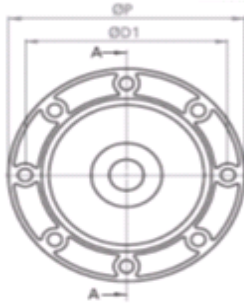

KAMPANA

BELHOUSING

Tip 4 / Type 4

200 mm H 85 KAMPANA SERİSİ
200 mm H 85 BELHOUSING SERIES

KOD CODE	P	TİP TYPE	N	H	H1	D	D1	D2	D3	E
KR 200 85	200	4	130	85	6,5	63,5-100	165	13	127	130

Motor Flanş Çapları İçin
Sayfa 26'ya Bakınız.
Look at the page 26 for
Flange Diameters Engine