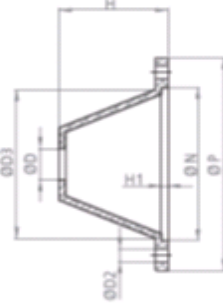

KAMPANA

BELHOUSING

Tip 4 / Type 4

200 mm H 85 KAMPANA SERİSİ
200 mm H 85 BELHOUSING SERIES

KOD CODE	P	TİP TYPE	N	H	H1	D	D1	D2	D3	E
KR 200 85	200	4	130	85	6,5	63,5-100	165	13	127	130

Motor Flanş Çapları İçin
Sayfa 26'ya Bakınız.
Look at the page 26 for
Flange Diameters Engine