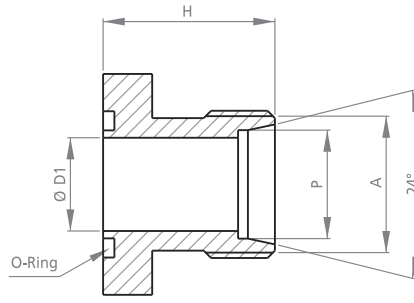

# EDZA ERKEK POMPA ADAPTÖRÜ

## STRAIGHT FLANGE MOUNTING

KESIT (SECT.) N-N

KOD CODE	P	A	D	D1	H	L	M	O-RİNG O-RİNG
EDZA E435L10	L10	M 16x1.5	35	11	30	6.5	M6x20	18.72X2.62
EDZA E435L12	L12	M 18x1.5	35	11	30	6.5	M6x20	18.72X2.62
EDZA E435L15	L15	M 22x1.5	35	13	30	6.5	M6x20	18.72X2.62
EDZA E435S16	S16	M 24x1.5	35	13	30	6.5	M6x20	18.72X2.62
EDZA E440L15	L15	M 22x1.5	40	13	35	6.5	M6x20	22X3
EDZA E440L18	L18	M 26x1.5	40	16	35	6.5	M6x20	22X3
EDZA E440L22	L22	M 30x2	40	19	35	6.5	M6x20	22X3
EDZA E440L28	L28	M 36x2	40	19	35	6.5	M6x20	22X3
EDZA E455S20	S20	M 30x2	55	14	35	8.5	M8x25	29X3