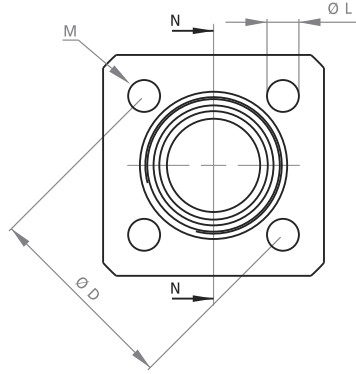

# EDZA ERKEK POMPA ADAPTÖRÜ

## STRAIGHT FLANGE MOUNTING

KESIT (SECT.) N-N

KOD CODE	P	A	D	D1	H	L	M	O-RİNG O-RİNG
EDZA E435L10	L10	M 16x1.5	35	11	30	6.5	M6x20	18.72X2.62
EDZA E435L12	L12	M 18x1.5	35	11	30	6.5	M6x20	18.72X2.62
EDZA E435L15	L15	M 22x1.5	35	13	30	6.5	M6x20	18.72X2.62
EDZA E435S16	S16	M 24x1.5	35	13	30	6.5	M6x20	18.72X2.62
EDZA E440L15	L15	M 22x1.5	40	13	35	6.5	M6x20	22X3
EDZA E440L18	L18	M 26x1.5	40	16	35	6.5	M6x20	22X3
EDZA E440L22	L22	M 30x2	40	19	35	6.5	M6x20	22X3
EDZA E440L28	L28	M 36x2	40	19	35	6.5	M6x20	22X3
EDZA E455S20	S20	M 30x2	55	14	35	8.5	M8x25	29X3