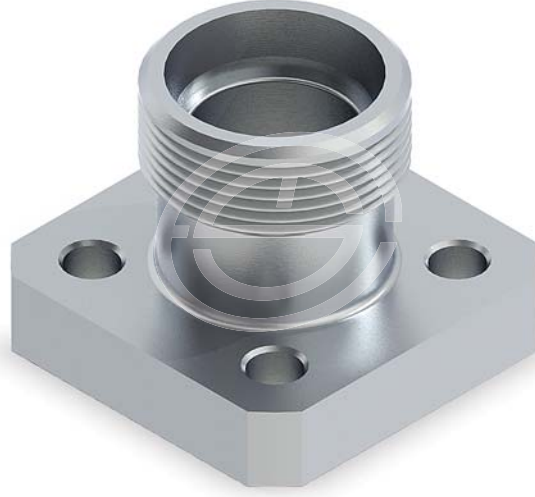

# EDZA ERKEK POMPA ADAPTÖRÜ

## STRAIGHT FLANGE MOUNTING

KESIT (SECT.) N-N

KOD CODE	P	A	D	D1	H	L	M	O-RİNG O-RİNG
EDZA E435L10	L10	M 16x1.5	35	11	30	6.5	M6x20	18.72X2.62
EDZA E435L12	L12	M 18x1.5	35	11	30	6.5	M6x20	18.72X2.62
EDZA E435L15	L15	M 22x1.5	35	13	30	6.5	M6x20	18.72X2.62
EDZA E435S16	S16	M 24x1.5	35	13	30	6.5	M6x20	18.72X2.62
EDZA E440L15	L15	M 22x1.5	40	13	35	6.5	M6x20	22X3
EDZA E440L18	L18	M 26x1.5	40	16	35	6.5	M6x20	22X3
EDZA E440L22	L22	M 30x2	40	19	35	6.5	M6x20	22X3
EDZA E440L28	L28	M 36x2	40	19	35	6.5	M6x20	22X3
EDZA E455S20	S20	M 30x2	55	14	35	8.5	M8x25	29X3